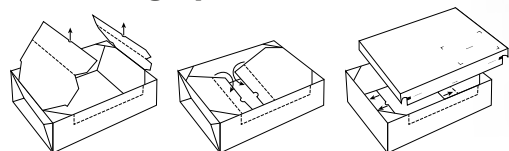

CP 154 XL

Groot, snel en veilig –
Euroboxen XL – als het formaat telt

- Basisformaat 600 x 400 mm, in 3 verschillende hoogtes
- Hoge stabiliteit door dubbel golfkarton en extra stapelhoeken
- Een deksel dat past op alle formaten
- Eenvoudig op te zetten

Snel opgezet door Twinboxmatic

Bodem in stabiele dubbele golf

Eenvoudig op te zetten

ColomPac® CP 154 XL

Verkoopeenheid

Pallet

Art.nr.	Geschikt voor	Binnen [mm] ca.	Buiten [mm] ca.	g	MBH = 1 bundel	Afmetingen [mm] ca.	kg	Stuks	Afmetingen [mm] ca.	kg
CP 154.604010	100	570 × 382 × 94	577 × 387 × 97	254	10	580 × 390 × 130	2,54	320	1.200 × 800 × 1.200	107
CP 154.604020	200	563 × 382 × 191	575 × 387 × 197	510	10	575 × 580 × 115	5,10	220	1.200 × 800 × 1.600	137
CP 154.604030	300	563 × 382 × 282	575 × 387 × 288	646	10	680 × 575 × 135	6,46	220	1.200 × 800 × 1.600	167
CP 154.604001	Hoes	577 × 389 × 97	595 × 395 × 100	176	10	585 × 390 × 95	1,76	640	1.200 × 800 × 1.700	138

CP 155

Premium doos met automatische bodem –
verzenden en terugsturen met een doos

- Geschikt voor de verzending van allerlei soorten producten
- Dubbele **ColomPac®** zelfklevende sluiting
- Bescherming tegen ongewenste toegang door innovatieve Z-vouw op deksel

Art.nr.	binnen [mm] ca.	buiten [mm] ca.	g	MBH = 1 bundel	Afmetingen [mm] ca.	kg	Stuks	Afmetingen [mm] ca.	kg
CP 155.155	184 × 149 × 127	189 × 154 × 131	76	20	340 × 255 × 110	1,53	3.060	1.200 × 800 × 2.000	249
CP 155.255	306 × 186 × 127	310 × 190 × 133	130	20	295 × 275 × 140	2,62	1.680	1.200 × 800 × 2.000	235
CP 155.356	389 × 324 × 160	393 × 328 × 166	320	10	720 × 375 × 75	3,21	750	1.200 × 800 × 2.060	256
CP 155.456	389 × 324 × 320	393 × 328 × 326	420	10	720 × 535 × 70	4,21	560	1.200 × 800 × 2.060	251